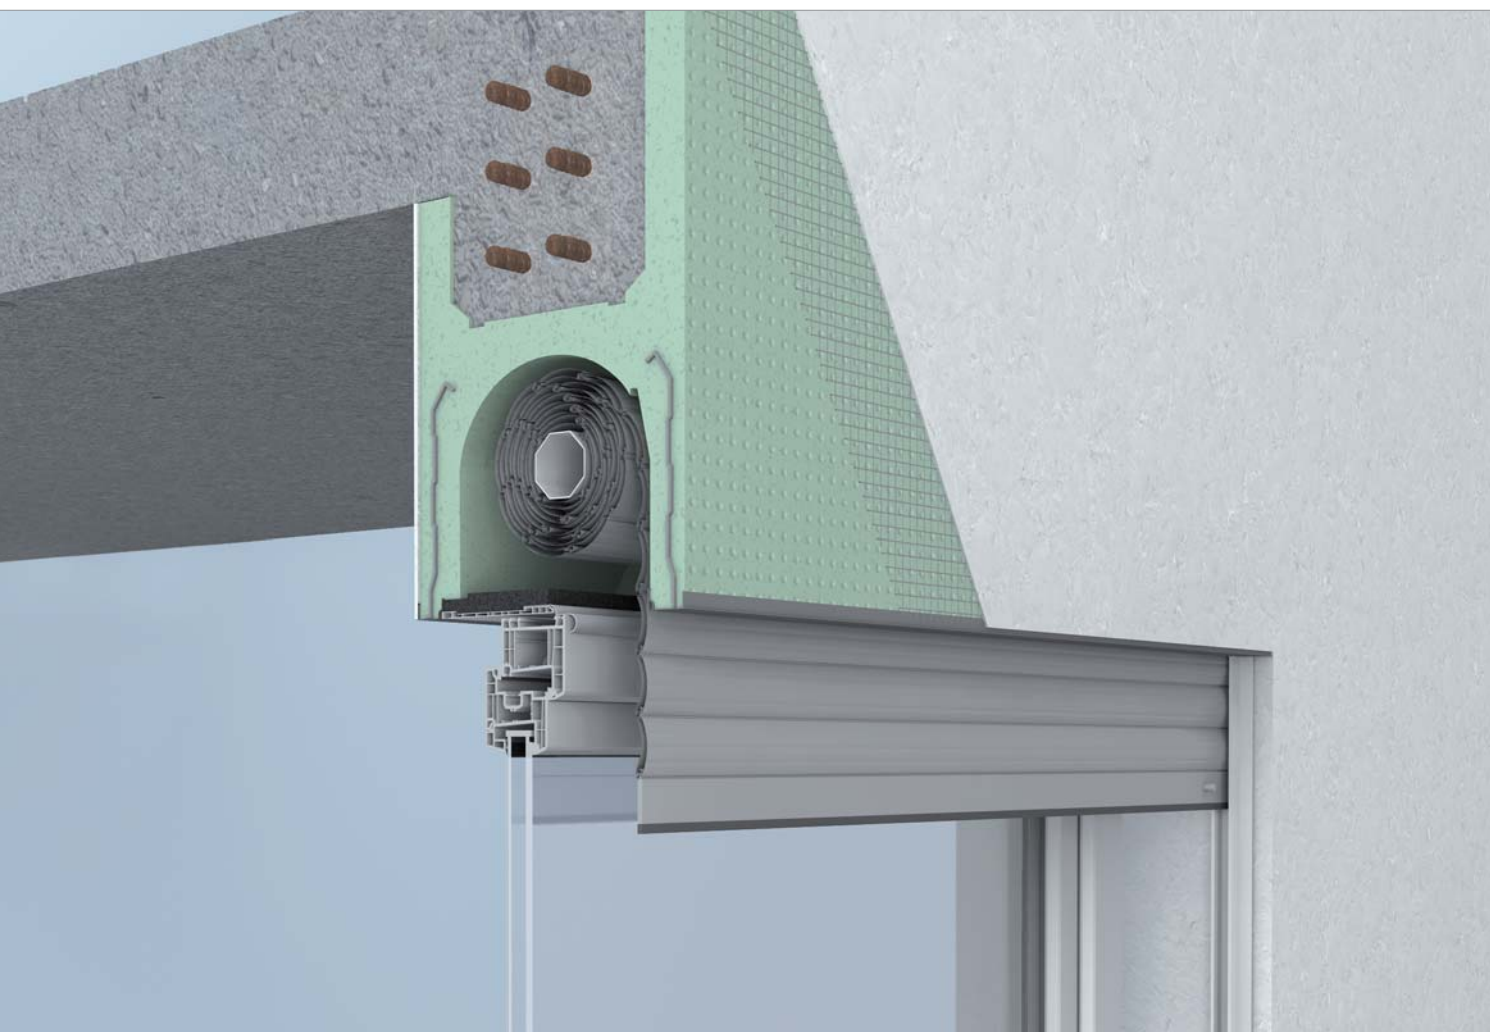

# ROKA-H

## Il sistema intelligente con cassaforma integrata

L'immagine mostra ROKA-H con cassaforma esterna maggiorata (opzionale)

ROKA-H trova il suo utilizzo migliore presso costruttori autonomi e professionisti. Grazie al suo architrave integrato rende il montaggio semplice e diminuisce i costosi lavori di cassetta di un architrave. L'architrave può essere facilmente gettato al di sopra del cassonetto. ROKA-H è adatto alle murature di ogni misura, in particolare a quelle in calcestruzzo poroso. La cassaforma interna ed esterna può essere adattata, su richiesta, alla rispettiva situazione costruttiva.